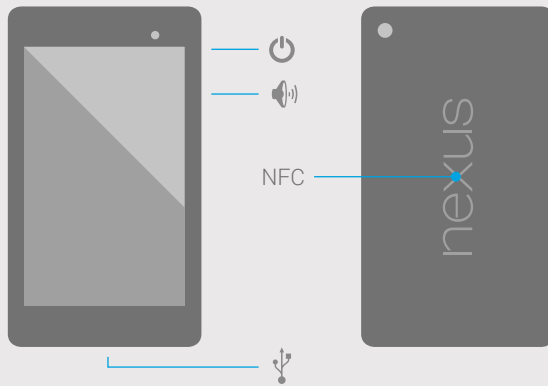

nexus7

Drücken Sie zum Einschalten einige Sekunden lang die Taste 

Online-Hilfe und Support finden Sie unter support.google.com/nexus

Laden Sie den Akku an einer Steckdose vollständig auf.

广达料號	
ASUS料號	15060-0E701000
製作廠商	立華彩印
材質	160g模造紙+啞油
尺寸	85x110mm成品尺寸
顏色	2C
頁數	單張
加工方式	裁切