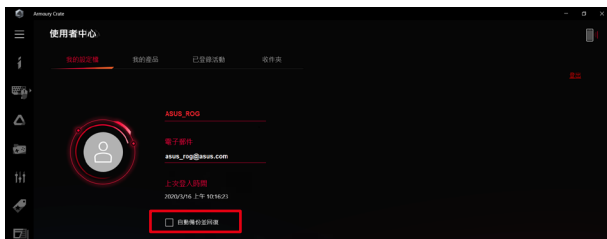

說明：Keystone 只能與華碩帳號綁定。若您之前已將 Keystone 與您的華碩帳號綁定，綁定帳戶 選項將無法選取。

自訂您的 Keystone

重要！

- 您的筆記型電腦必須連上網際網路。
- 自訂以下設定項目之前，請確認已將 Keystone 插入。

偏好設定

點選以啟動或關閉當 Keystone 插入插槽所觸發的燈效與音效。

快速存取

此選單可讓您在插入或移除 Keystone 時，使用 Keystone 以啟動特定功能。

插入 Keystone

1. 點選 **off** 以啟動 **插入 Keystone**。
2. 確認您要啟動的功能，然後您可以下拉式選單中選擇項目自訂設定值。

說明：

在啟動 **記住我的帳戶並回復系統設定** 之前，您必須：

1. 將 Keystone 與您的華碩帳號綁定。
2. 從 Armoury Crate 應用程式主選單選擇 **使用者中心** > 登入您的華碩帳號 > 在我的設定檔中勾選 **自動備份並回復** 以備份您的系統資料。